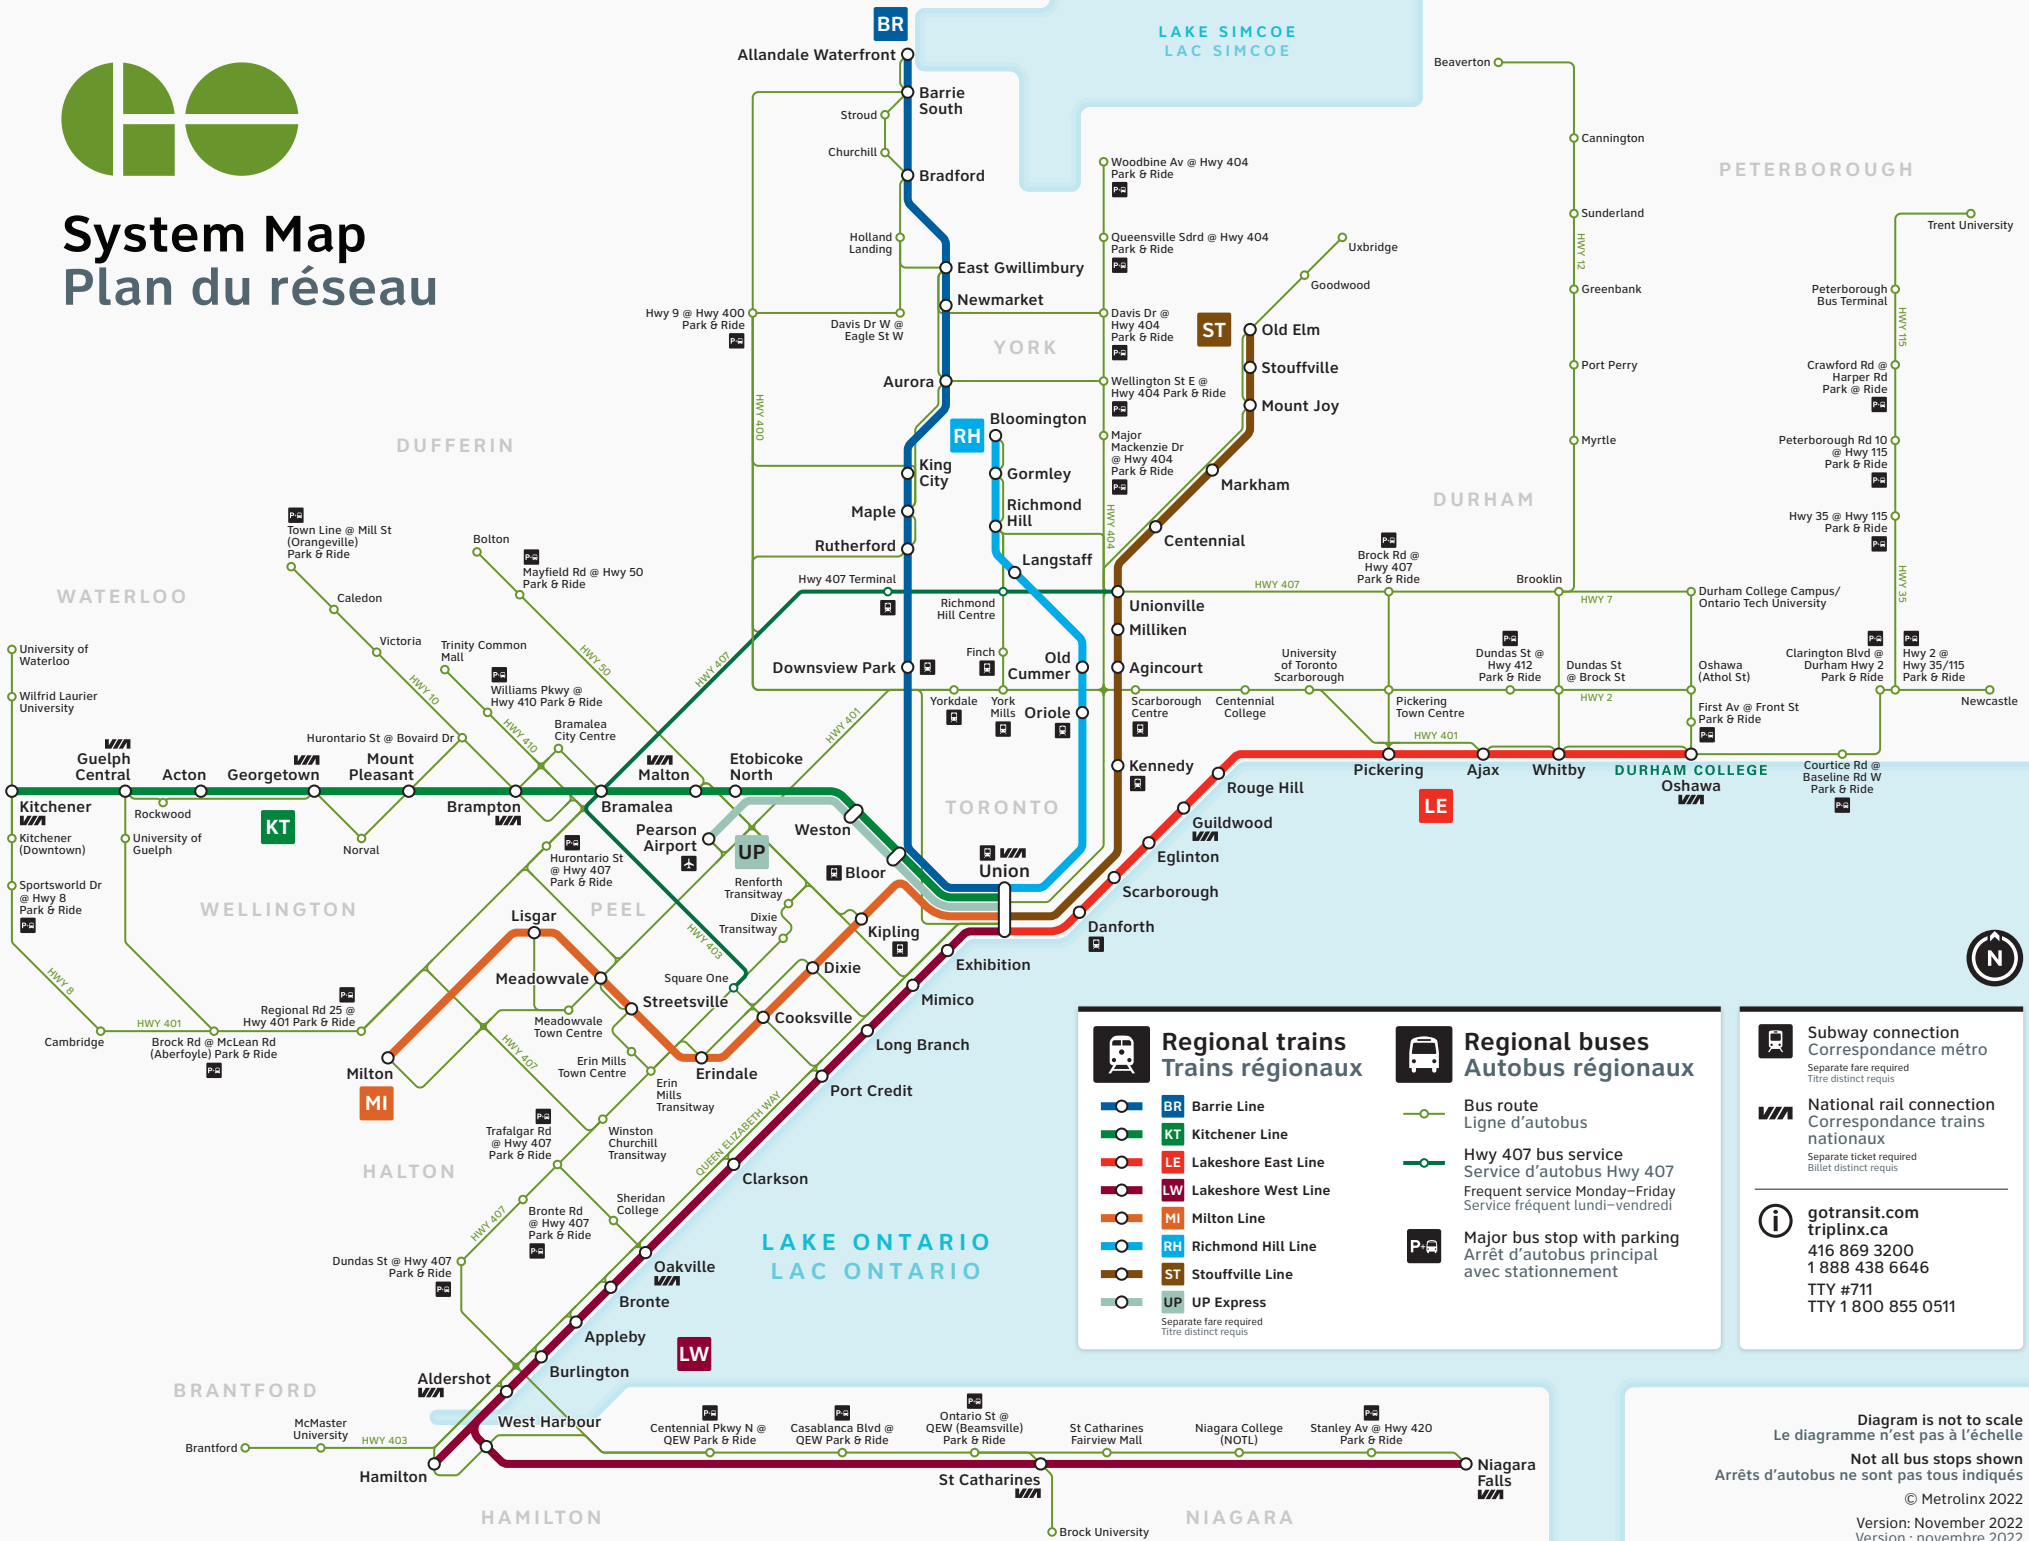

System Map Plan du réseau

**Regional trains
Trains régionaux**

- BR Barrie Line
- KT Kitchener Line
- LE Lakeshore East Line
- LW Lakeshore West Line
- MI Milton Line
- RH Richmond Hill Line
- ST Stouffville Line
- UP Express

**Regional buses
Autobus régionaux**

- Bus route
- Hwy 407 bus service

**Major bus stop with parking
Arrêt d'autobus principal avec stationnement**

P&R

**Subway connection
Correspondance métro**

Separate fare required
Titre distinct requis

**National rail connection
Correspondance trains nationaux**

Separate ticket required
Billet distinct requis

**gotransit.com
triplinx.ca**

416 869 3200
1 888 438 6646
TTY #711
TTY 1 800 855 0511

Diagram is not to scale
Le diagramme n'est pas à l'échelle

Not all bus stops shown
Arrêts d'autobus ne sont pas tous indiqués

© Metrolinx 2022
Version: November 2022
Version: novembre 2022